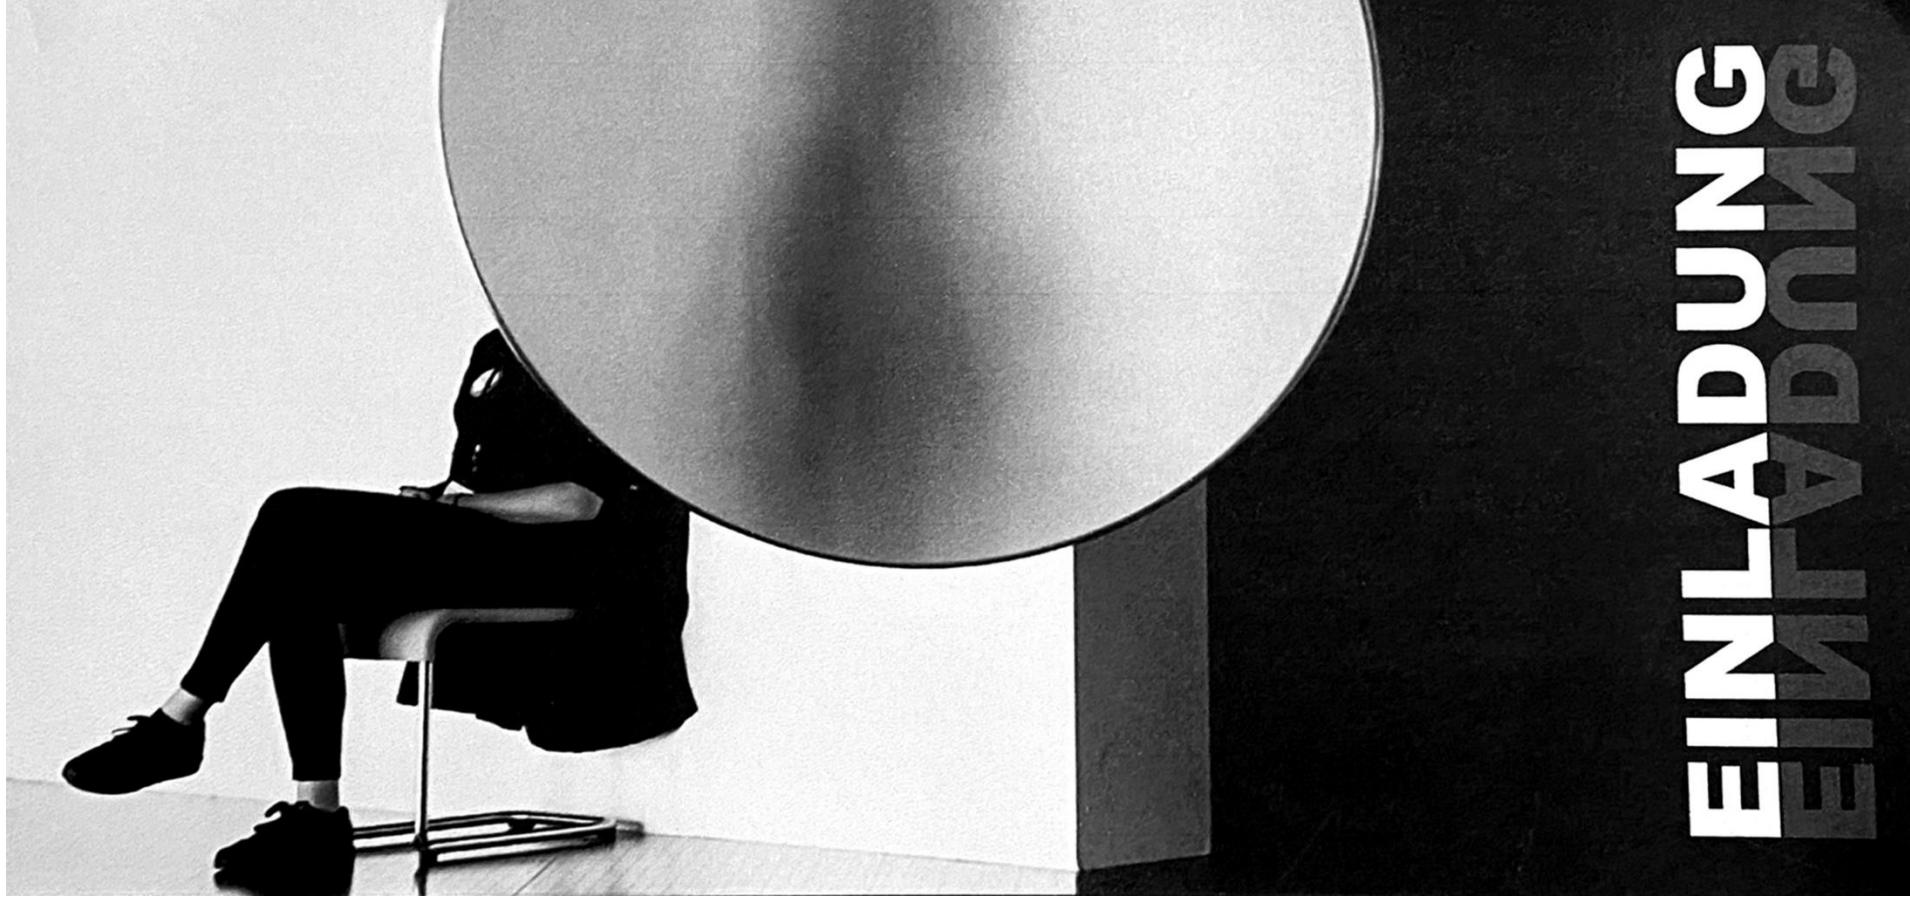

EINLADUNG
EINLADUNG