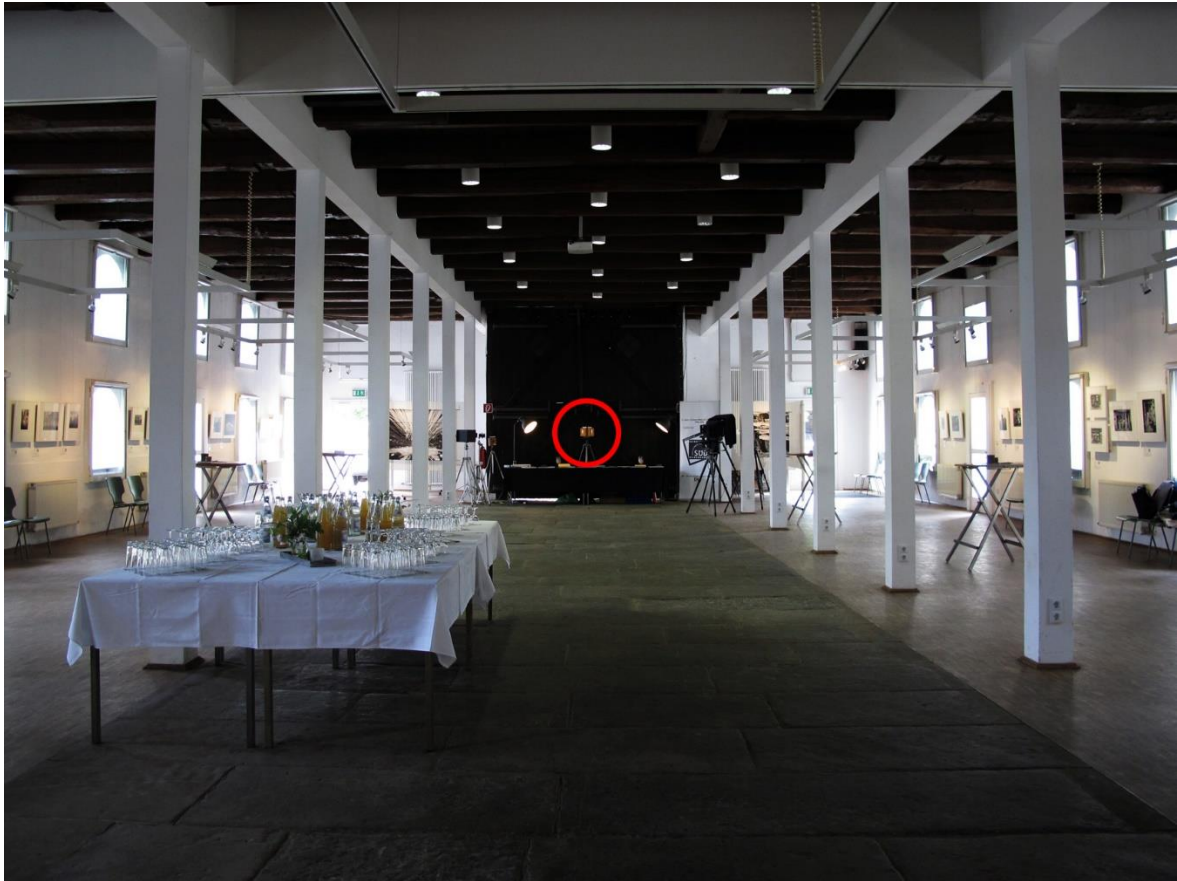

Foto mit zwei Lochkamaseras schräg nach außen gestellt

Standort der Lochkamera

„VERORTUNGEN“

Vernissage der Ausstellung der „SW-AG Süd“ in der „Ökologiestation des Kreises Unna“ am Donnerstag, den 31.08.2017

Aufnahmezeit: 18:30 - 22:30 Uhr

Lochkamera-Fotografie von Ralf Sänger

**Foto nach 4 Stunden Belichtungszeit mit zwei
Lochkameras schräg nach außen gestellt**