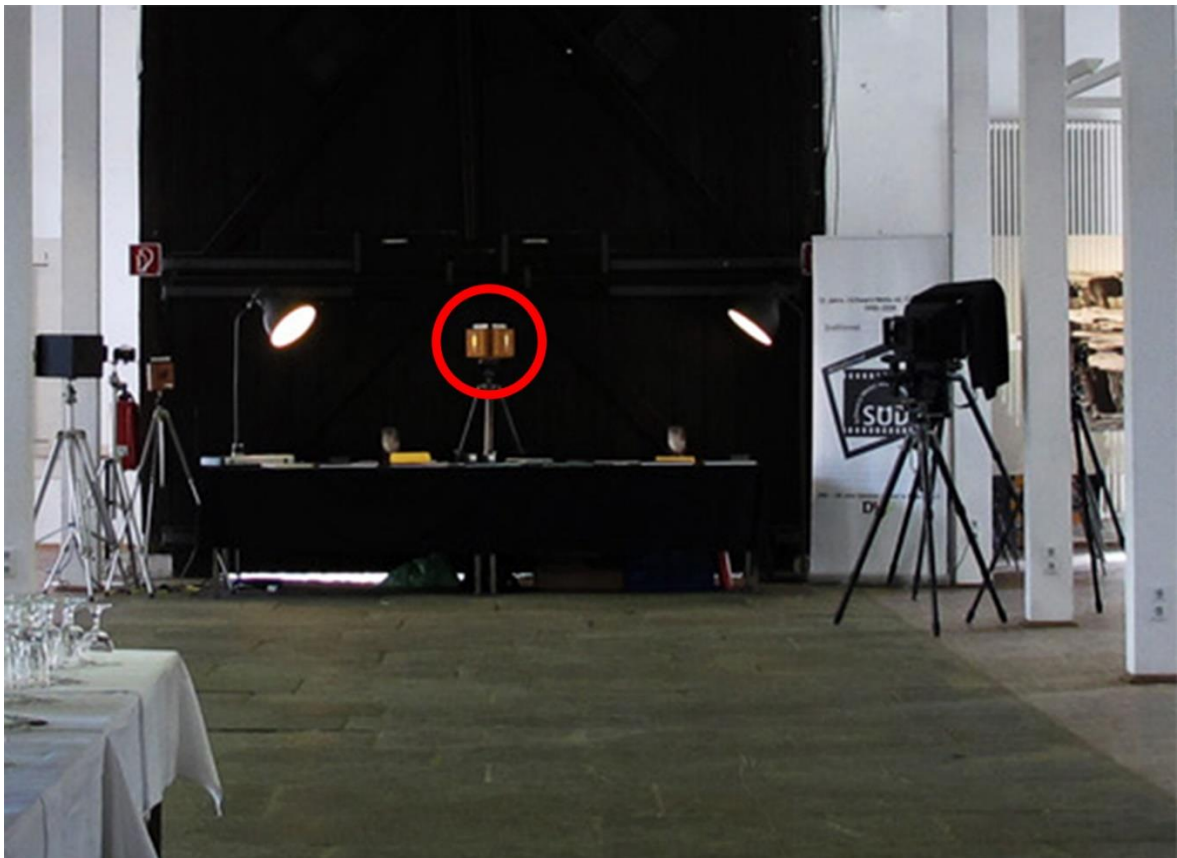

Foto mit zwei Lochkamaseras schräg nach außen gestellt

Standort der Lochkamera

„VERORTUNGEN“

Vernissage der Ausstellung der „SW-AG Süd“ in der „Ökologiestation des Kreises Unna“ am Donnerstag, den 31.08.2017

Aufnahmezeit: 18:30 - 22:30 Uhr

Lochkamera-Fotografie von Ralf Sänger

**Foto nach 4 Stunden Belichtungszeit mit zwei
Lochkameras schräg nach außen gestellt**